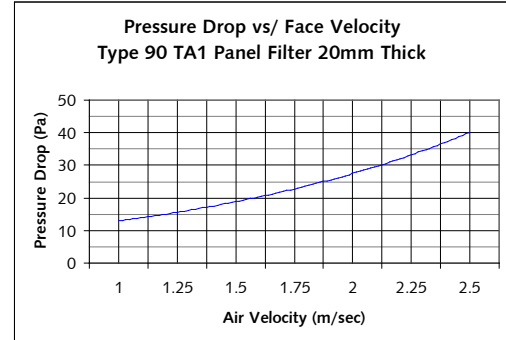

Cross Section of the AquaKote® Card used in all Jasun panel filters

Filter Efficiency to BS EN 779:2011		G3
Filter Thickness	Rated Airflow	Initial Pressure Drop
20mm	1.5m/sec	18Pa
45mm	2.0m/sec	50Pa
Final Recommended Pressure Drop		150Pa

Cross Section of the glass fibre media used in Type 90 Panel Filters

Designed in Britain, Made in Britain

Type 90 Panel Filter (TA) STANDARD SIZES

No.	Nominal Size Inches	Height (mm)	Width (mm)	Depth (mm)	Rated Airflow m ³ /hr
TA1-1010	10x10x1	241	241	20	318
TA1-1020	10x20x1	241	495	20	654
TA1-1212	12x12x1	292	292	20	467
TA1-1224	12x24x1	292	594	20	951
TA1-1515	15x15x1	368	368	20	742
TA1-1520	15x20x1	368	495	20	999
TA1-1616	16x16x1	394	394	20	851
TA1-1620	16x20x1	394	495	20	1070
TA1-1625	16x25x1	394	622	20	1344
TA1-1818	18x18x1	445	445	20	1086
TA1-1831	18x31x1	445	775	20	1892
TA1-2020	20x20x1	495	495	20	1344
TA1-2024	20x24x1	495	594	20	1613
TA1-2025	20x25x1	495	622	20	1689
TA1-2424	24x24x1	594	594	20	1935

No.	Nominal Size Inches	Height (mm)	Width (mm)	Depth (mm)	Rated Airflow m ³ /hr
TA2-1010	10x10x2	241	241	45	522
TA2-1020	10x20x2	241	495	45	1073
TA2-1212	12x12x2	292	292	45	767
TA2-1224	12x24x2	292	594	45	1561
TA2-1515	15x15x2	368	368	45	1218
TA2-1520	15x20x2	368	495	45	1639
TA2-1619	16x19x2	394	470	45	1666
TA2-1620	16x20x2	394	495	45	1755
TA2-1624	16x24x2	394	594	45	2106
TA2-1625	16x25x2	394	622	45	2205
TA2-1818	18x18x2	445	445	45	1782
TA2-1820	18x20x2	445	495	45	1982
TA2-1824	18x24x2	445	594	45	2378
TA2-2020	20x20x2	495	495	45	2205
TA2-2024	20x24x2	495	594	45	2646
TA2-2025	20x25x2	495	622	45	2771
TA2-2424	24x24x2	594	594	45	3175